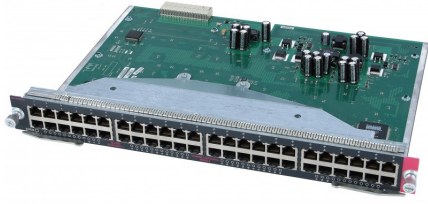

Cisco WS-X4148-RJ Datasheet

Cisco WS-X4148-RJ Catalyst 4500 10/100 Auto Module, 48-Port (RJ-45)

WS-X4148-RJ

Cisco WS-X4148-RJ Catalyst 4500 10/100 Auto Module, 48-Port (RJ-45)

[Bumili Ngayon](#)